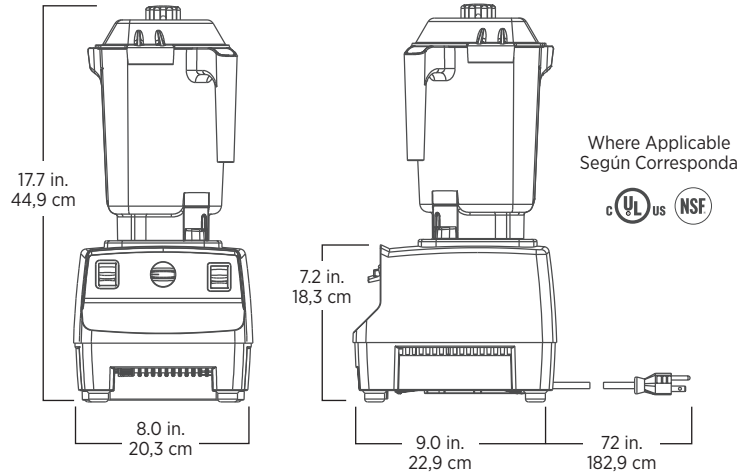

062824 and 062825

Includes Drink Machine Advance with 48 oz. high-impact, clear/stackable Advance® container, complete with Advance blade assembly and lid, and black or red base.

The Drink Machine Advance is backed by a three-year warranty on motor base parts and a one-year warranty on labor. For more complete warranty terms and conditions, please call 1.800.437.4654 or visit vitamix.com.

Incluye Drink Machine Advance con recipiente Advance® transparente y apilable de 1,4 L resistente a impactos, completo con conjunto de cuchillas Advance y tapa, y base de color negro o rojo.

La Drink Machine Advance está respaldada por una garantía de tres años en cuanto a las piezas de la base del motor y una garantía de un año en mano de obra. Para conocer los términos y condiciones más completos de la garantía, llame al 1.800.437.4654 o visite vitamix.com.

Product Specifications

Item Number	062824 Black	062825 Red
Motor	≈2.3 peak output horsepower motor	
Electrical	120 V, 50/60 Hz, 11.5 A	
Net Weight	12.2 lbs. (13.2 lbs. with box)	
Dimensions	17.7 x 8.0 x 9.0 in. (HxWxD)	

Especificaciones del producto

Número de artículo	062824 Negro	062825 Rojo
Motor	Motor de ≈2,3 caballos de potencia máxima	
Consumo eléctrico	120 V, 50/60 Hz, 11,5 A	
Peso neto	5,53 kg (5,99 kg con la caja)	
Dimensiones	44,96 x 20,32 x 22,86 cm (HxAxP)	

Contact Information / Información de Contacto

U.S.A. & Canada

Phone 800.4DRINK4 or 800.437.4654 | **Email** commercial@vitamix.com

vitamix.com/commercial

For more information, contact your local foodservice distributor.

Por más informaciones, entre en contacto con su distribuidor local de servicios alimenticios.