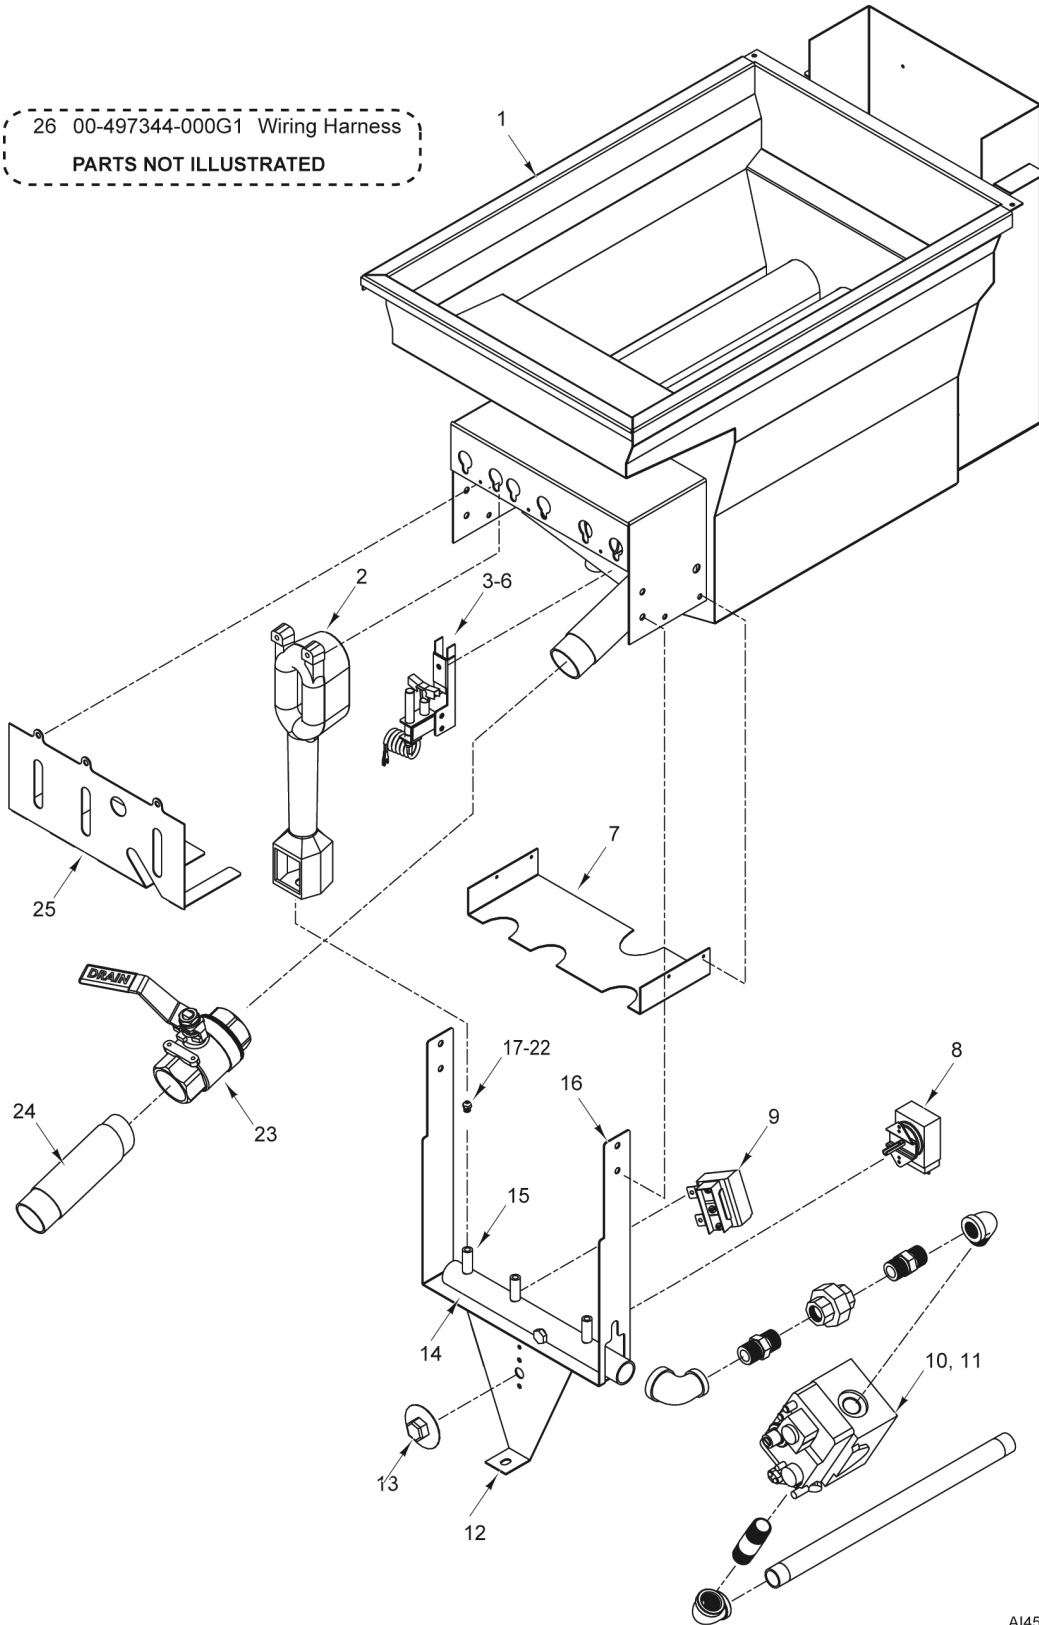

AI4582

BURNER COMPONENTS

BURNER COMPONENTS

| ILLUS. | PART NO. | NAME OF PART | AMT. |
|-----------|-----------------|--|------|
| PL-AI4582 | | | |
| 1 | 00-944977-0000A | Tank Assembly..... | 1 |
| 2 | 00-944996-00000 | Burner..... | 1 |
| 3 | 00-412212-00007 | Pilot (Nat. Gas)..... | 1 |
| 4 | 00-412212-00002 | Pilot (L.P. Gas)..... | 1 |
| 5 | 00-410839-00004 | Thermopile..... | 1 |
| 6 | 00-427952-00001 | Bracket - Pilot Mounting..... | 1 |
| 7 | 00-944981-00013 | Panel - Burner Under..... | 1 |
| 8 | 00-913153-00000 | Kit - Millivolt Thermostat (Includes Item 13)..... | 1 |
| 9 | 00-410840-00002 | Control - High Limit..... | 1 |
| 10 | 00-410841-00022 | Valve - Combination (NAT)..... | 1 |
| 11 | 00-410841-00023 | Valve - Combination (LP)..... | 1 |
| 12 | 00-944981-00014 | Panel - Thermostat..... | 1 |
| 13 | 00-944801-00000 | Knob - Thermostat..... | 1 |
| 14 | 00-418209-00001 | Manifold - Burner (3 Tube)..... | 1 |
| 15 | 00-410695-00001 | Extension - Orifice..... | 1 |
| 16 | 00-944981-00008 | Hanger - Manifold (3 Tube)..... | 1 |
| 17 | 00-010901-00044 | Orifice - Spud (Nat. Gas) (Sea Level - 2000 Feet)..... | AR |
| 18 | 00-010901-00045 | Orifice - Spud (Nat. Gas) (2000 - 5000 Feet)..... | AR |
| 19 | 00-010901-00046 | Orifice - Spud (Nat. Gas) (5000 - 6000 Feet)..... | AR |
| 20 | 00-010901-00047 | Orifice - Spud (Nat. Gas) (6000 - 8000 Feet)..... | AR |
| 21 | 00-010901-00055 | Orifice - Spud (LP Gas) (Sea Level - 5000 Feet)..... | AR |
| 22 | 00-010901-00056 | Orifice - Spud (LP Gas) (5000 - 9000 Feet)..... | AR |
| 23 | 00-414212-00006 | Valve - Ball (1-1/4)..... | 1 |
| 24 | FP-085-74 | Pipe 1-1/4 x 6-3/4..... | 1 |
| 25 | 00-944981-00009 | Panel - Burner Cover..... | 1 |
| 26 | 00-497344-000G1 | Wiring Harness..... | 1 |