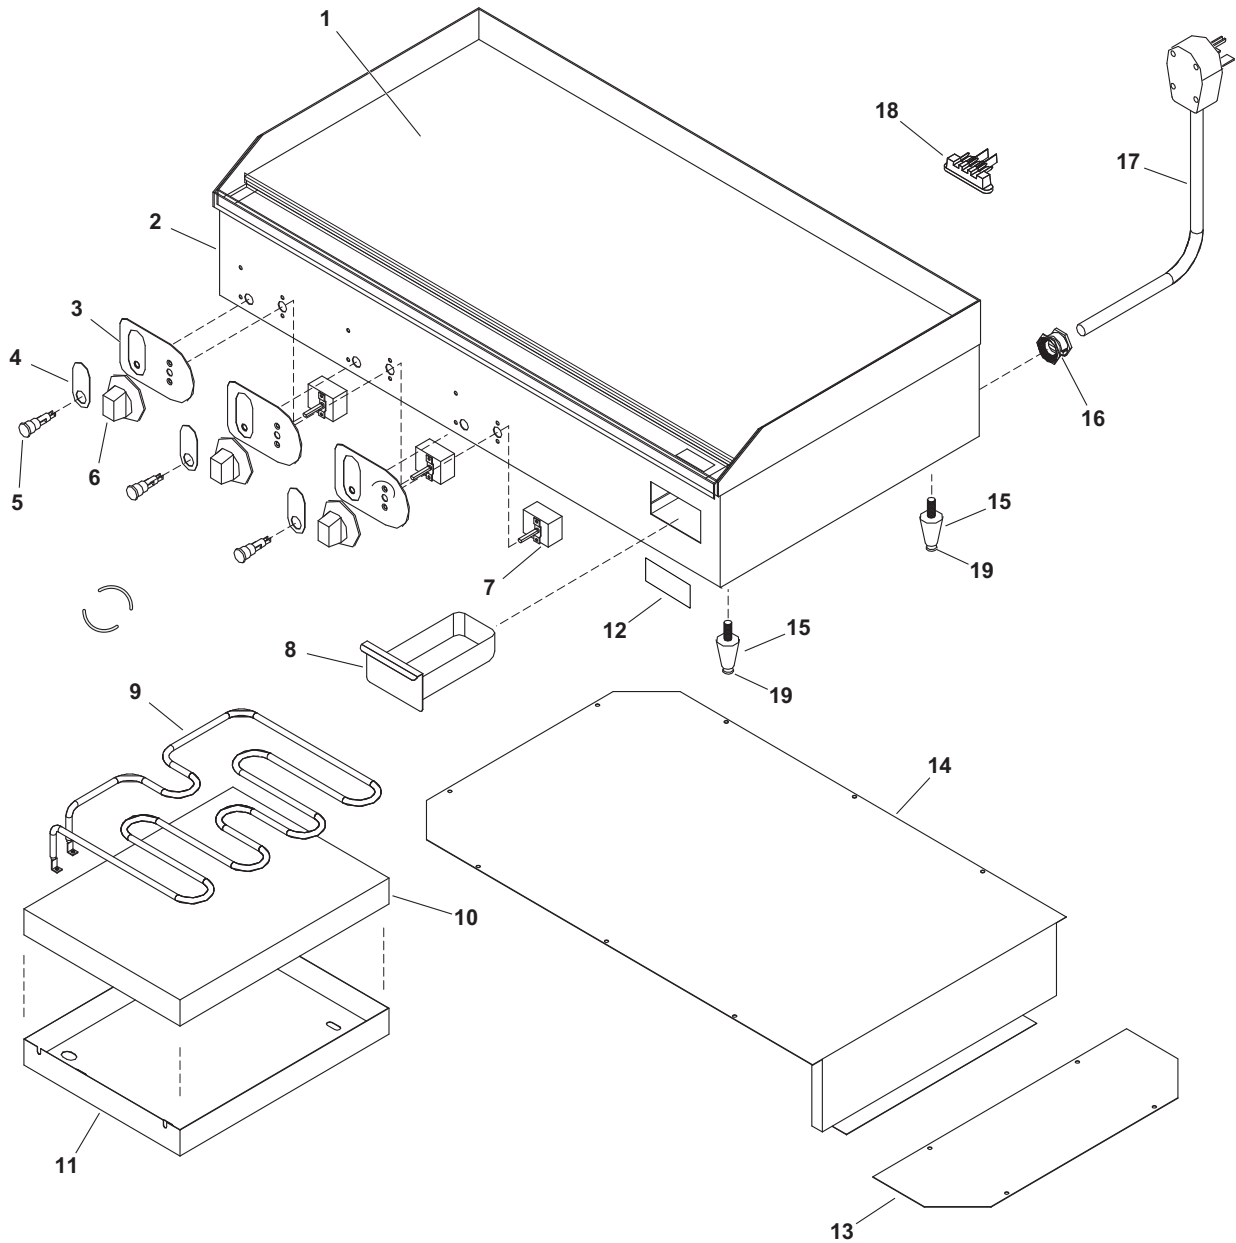

Cayenne® Electric Griddle

Item Number(s): 40717

Callout	Part No.	Description	Callout	Part No.	Description
1.	N/A	Grill Plate	11.	N/A	Element Cover
2.	N/A	Body	12.	N/A	Vollrath Logo Decal
3.	XAA0009	Control Panel Facia	13.	N/A	Rear Cover
4.	N/A	Light Facia	14.	N/A	Rear L-Shape Cover
5.	XAA0002	Pilot Light, 220V, Red	15.	XFTA0010	Leg (includes Ref. 19)
6.	XTSA0015	Thermostat Control Knob	16.	XCOA5012	Power Cord Restraint
7.	XTSA0007	Thermostat	17.	XCOA5013	Power Cord, 220V, NEMA 6-50 Plug
8.	XFTA0011	Drip Tray	18.	XFTA0002	Connector Block
9.	XFTA0008	Heating Element 220V ~ 2800 Watts	19.	N/A	Foot
10.	N/A	Insulation Pad			

Gril de Comptoir Électrique Cayenne®

Numéro d'article : 40717

Légende	Référence	Description	Légende	Référence	Description
1	Sans objet	Plaque de gril	11	Sans objet	Couvercle de l'élément
2	Sans objet	Corps	12	Sans objet	Autocollant du logo Vollrath
3	XAA0009	Face du panneau de commande	13	Sans objet	Couvercle arrière
4	Sans objet	Face de voyant	14	Sans objet	Couvercle arrière en L
5	XAA0002	Voyant, 220 V, rouge	15	XFTA0010	Pied (inclut Réf. 19)
6	XTSA0015	Bouton du thermostat	16	XCOA5012	Retenue du cordon d'alimentation
7	XTSA0007	Thermostat	17	XCOA5013	Cordon d'alimentation, 220 V, fiche NEMA 6-50P
8	XFTA0011	Lèchefrite	18	XFTA0002	Bloc de connecteur
9	XFTA0008	Élément chauffant, 220V ~ 2800 W	19	Sans objet	Pied
10	Sans objet	Tampon isolant			