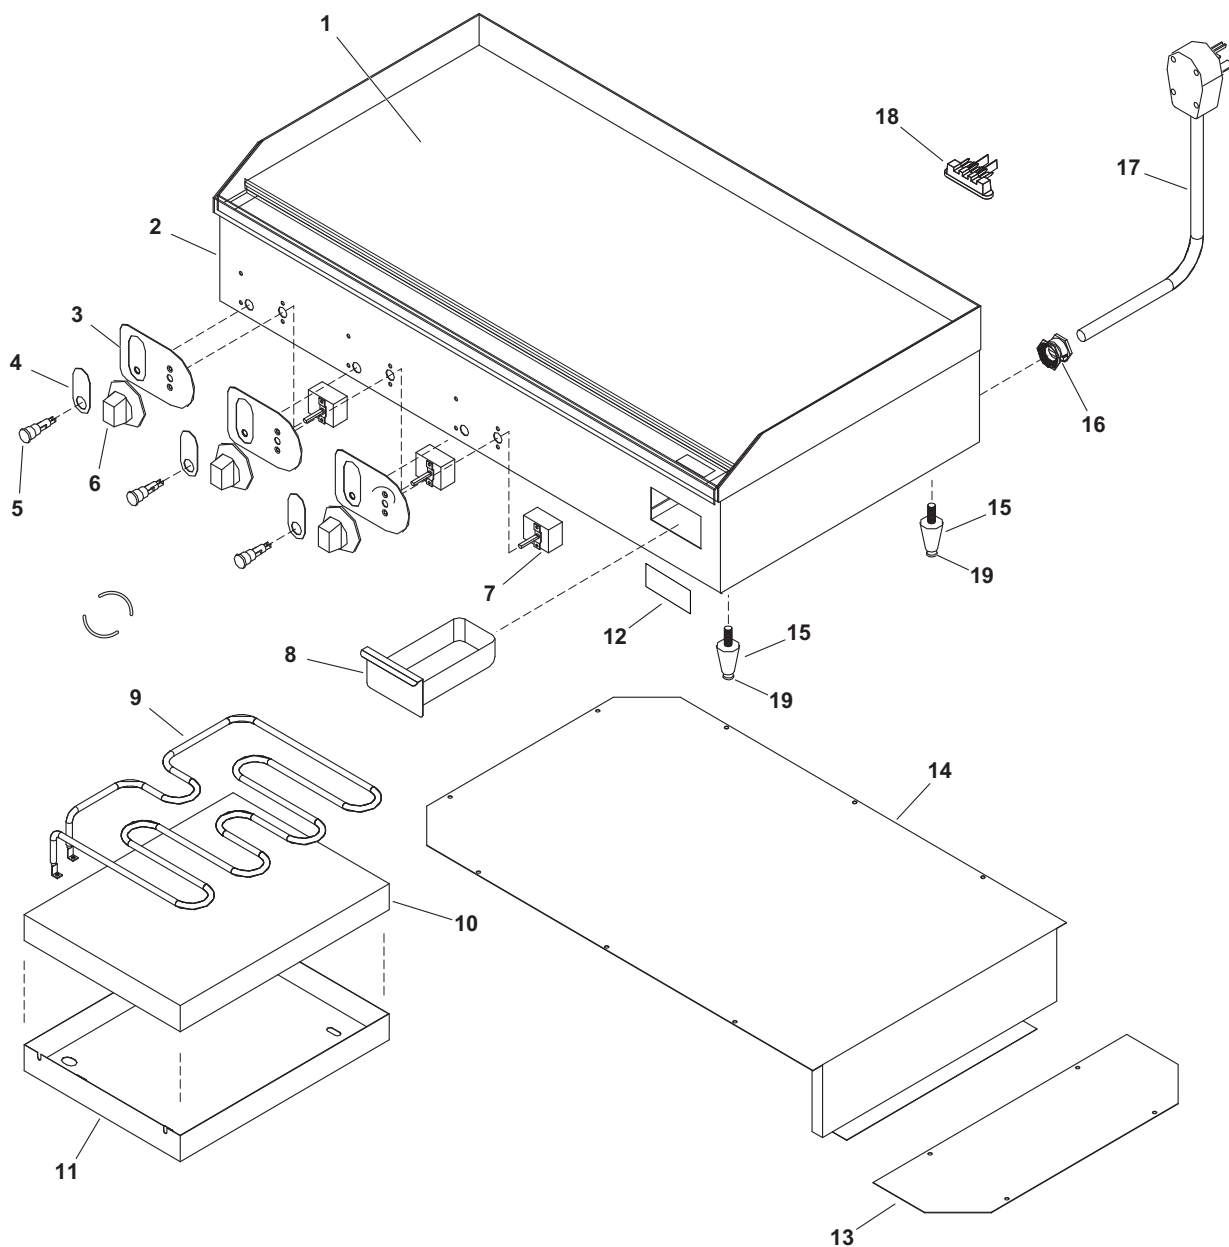

Cayenne® Electric Griddle

Item Number(s): 40717

Callout	Part No.	Description	Callout	Part No.	Description
1.	N/A	Grill Plate	11.	N/A	Element Cover
2.	N/A	Body	12.	N/A	Vollrath Logo Decal
3.	XAA0009	Control Panel Facia	13.	N/A	Rear Cover
4.	N/A	Light Facia	14.	N/A	Rear L-Shape Cover
5.	XAA0002	Pilot Light, 220V, Red	15.	XFTA0010	Leg (includes Ref. 19)
6.	XTSA0015	Thermostat Control Knob	16.	XCOA5012	Power Cord Restraint
7.	XTSA0007	Thermostat	17.	XCOA5013	Power Cord, 220V, NEMA 6-50 Plug
8.	XFTA0011	Drip Tray	18.	XFTA0002	Connector Block
9.	XFTA0008	Heating Element 220V ~ 2800 Watts	19.	N/A	Foot
10.	N/A	Insulation Pad			

Gril de Comptoir Électrique Cayenne®

Numéro d'article : 40717

Légende	Référence	Description	Légende	Référence	Description
1	Sans objet	Plaque de gril	11	Sans objet	Couvercle de l'élément
2	Sans objet	Corps	12	Sans objet	Autocollant du logo Vollrath
3	XAA0009	Face du panneau de commande	13	Sans objet	Couvercle arrière
4	Sans objet	Face de voyant	14	Sans objet	Couvercle arrière en L
5	XAA0002	Voyant, 220 V, rouge	15	XFTA0010	Pied (inclut Réf. 19)
6	XTSA0015	Bouton du thermostat	16	XCOA5012	Retenue du cordon d'alimentation
7	XTSA0007	Thermostat	17	XCOA5013	Cordon d'alimentation, 220 V, fiche NEMA 6-50P
8	XFTA0011	Lèchefrite	18	XFTA0002	Bloc de connecteur
9	XFTA0008	Élément chauffant, 220V ~ 2800 W	19	Sans objet	Pied
10	Sans objet	Tampon isolant			