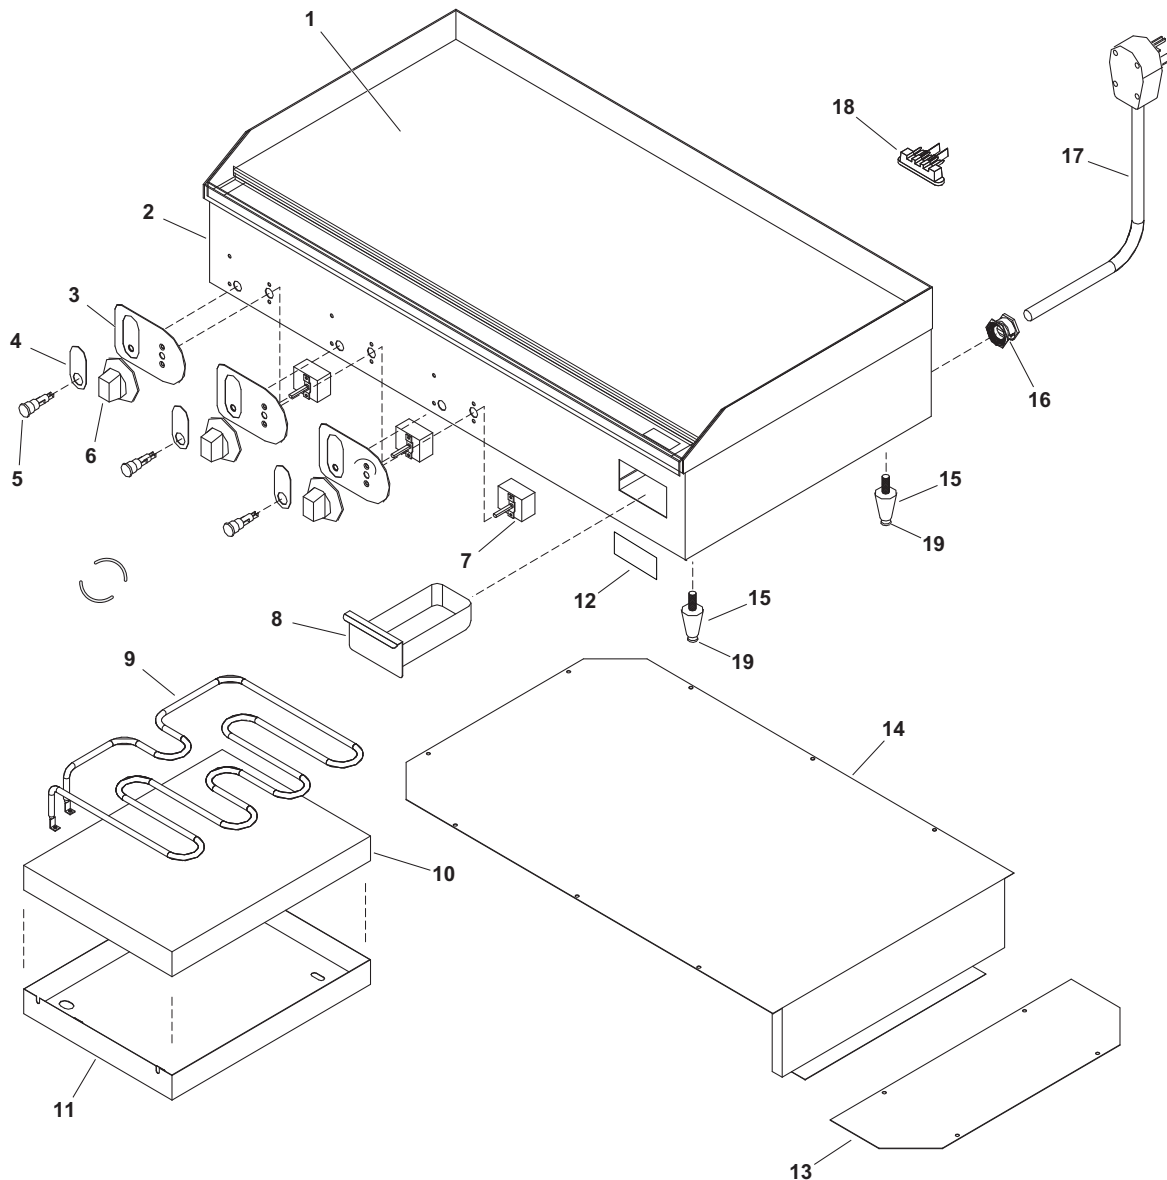

Gril de Comptoir Électrique Cayenne®

Numéro d'article : 40717

Légende	Référence	Description	Légende	Référence	Description
1	Sans objet	Plaque de gril	11	Sans objet	Couvercle de l'élément
2	Sans objet	Corps	12	Sans objet	Autocollant du logo Vollrath
3	XAA0009	Face du panneau de commande	13	Sans objet	Couvercle arrière
4	Sans objet	Face de voyant	14	Sans objet	Couvercle arrière en L
5	XAA0002	Voyant, 220 V, rouge	15	XFTA0010	Pied (inclut Réf. 19)
6	XTSA0015	Bouton du thermostat	16	XCOA5012	Retenue du cordon d'alimentation
7	XTSA0007	Thermostat	17	XCOA5013	Cordon d'alimentation, 220 V, fiche NEMA 6-50P
8	XFTA0011	Lèchefrite	18	XFTA0002	Bloc de connecteur
9	XFTA0008	Élément chauffant, 220V ~ 2800 W	19	Sans objet	Pied
10	Sans objet	Tampon isolant			

Plancha Eléctrica de Sobremesa Cayenne®

Número de Artículo : 40717

Leyenda	Número de pieza	Descripción	Leyenda	Número de pieza	Descripción
1	N/A	Placa, parrilla	11	N/A	Tapa del elemento
2	N/A	Cuerpo	12	N/A	Calcomanía del logotipo de Vollrath
3	XAA0009	Placa externa, panel de control	13	N/A	Tapa posterior
4	N/A	Placa externa, luz	14	N/A	Tapa posterior, forma de L
5	XAA0002	Luz piloto, 220 V, rojo	15	XFTA0010	Pata (incluye Ref. 19)
6	XTSA0015	Perilla del control de termostato	16	XCOA5012	Protección contra tirones del cable eléctrico
7	XTSA0007	Termostato	17	XCOA5013	Cable eléctrico, 220 V, enchufe NEMA 6-50
8	XFTA0011	Bandeja de goteo	18	XFTA0002	Bloque conector
9	XFTA0008	Elemento calefactor, 220 V ~ 2800 vatios	19	N/A	Pie
10	N/A	Almohadilla aislante			