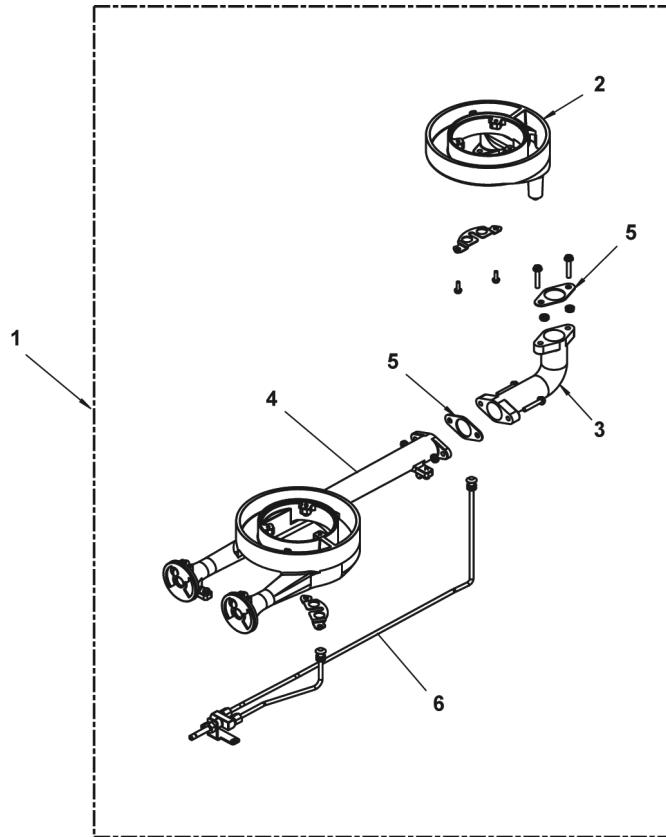

AI4687

36" AND 18" STEP UP OPEN TOP BURNER

36" AND 18" STEP UP OPEN TOP BURNER

ILLUS. PL-AI4687	PART NO.	NAME OF PART	AMT.
1	00-957882-00001	Bowl - Front 18" Step Up.....2	2
2	00-957881-00001	Bowl - Rear 18" Step Up.....2	2
3	00-957877-000G1	Frame - 18" Step Up.....2	2

A14688

36" 6 OPEN TOP STEP UP BURNER

36" 6 OPEN TOP STEP UP BURNER

ILLUS.	PART NO.	NAME OF PART	AMT.
PL-AI4688			
1	00-957878-00001	Bowl - 12" Front.....	1
2	00-958879-00001	Bowl - 12" Rear.....	1
3	00-957877-000G1	Frame - 18" Step Up.....	1
4	00-957817-000G1	Burner Assy. - Step Up.....	AR
5	00-957880-00001	Support - Burner Step Up.....	AR