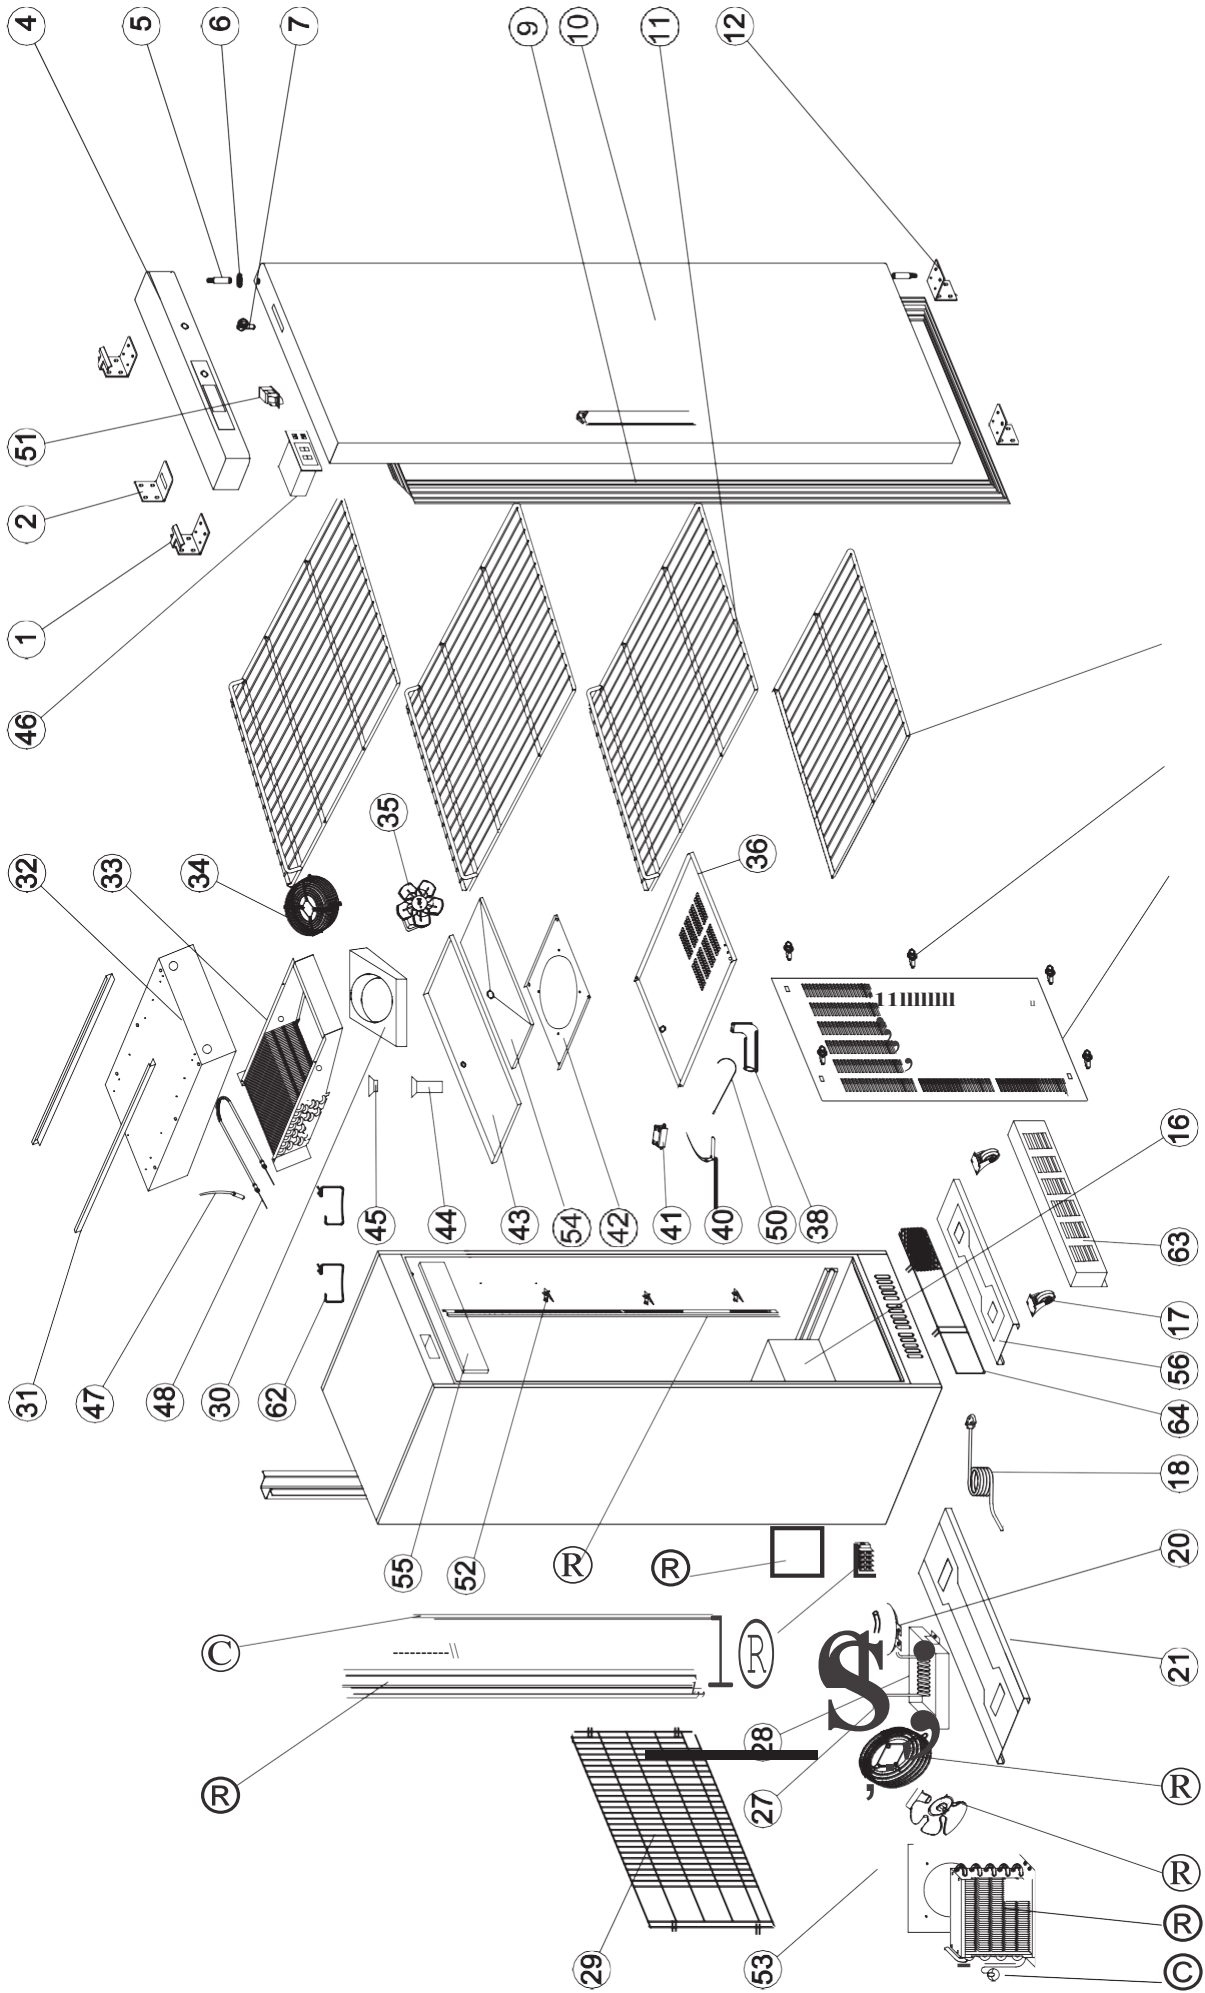

**ARMADIO FREEZER
FULL DOOR FREEZER**

PNC MODEL

Pag.	Indice	Index
2	Disegni	Drawings
3	Lista ricambi	Spare parts list

Brand / Marchio:

--	--

**ARMADIO FREZEER
FULL DOOR FREZEER**

NO	NAME	ERP	ALIAS CODE	MODEL	QTY
1	Up Hinge	110110034	0USDB4		2PCS
2	Hook Of Lock	5202001664	0USDB5		1PC
4	Front Panel	108130001	0USDB6		1PC
	Top Lamp Wall	108300225	0USDB7		1PC
5	Hinge Axis	107110010	096257		2PCS
6	Bushing	108300189	0USDB8		2PCS
7	Lock	107130008	0USH47		1PC
9	Gasket	108270287	0USDB9		1PC
10	Door	5107001179	0USDCA		1PC
11	Shelf	109020433	0USDCE		3PCS
12	Down Hinge	110110046	0USDCC		2PCS
13	Bottom Shelf	109020432	0USDCE		1PC
14	Evaporator Fixer	108300130	096269		5PCS
15	Air Flow Conduct Board	5202004571	0USDCE		1PC
16	Body	5102003360			1PC
17	Normal Wheel	107050013	0USDCF		2PCS
	Brake Wheel	107050015			2PCS
18	Plug	104050013	0USH67		1PC
20	Compressor	104010278	0USF27		1PC
21	Unite Board	5202001661	0USDCH		1PC
22	Basketc Guard Grills	108110342	0USDCH		1PC
23	Condenser Fan	104030019	0USF40		1PC
	Fan Blade	104040004	0USI52		1PC
24	Condenser	5111000020	0USDCH		1PC
	Condenser Fan Support	5202001592			1PC
	Condenser Support	5202001667			2PCS
25	Filter Drier	107180004	0USG66		1PC
27	Evaporate Pipe	113110107	0USDAQ		1PC
28	Water Box	5114000739	0USI35		1PC
29	Unite Room Grills	109030054	0USDCL		1PC
30	Wind Guide Foam	106050336	0USDCL		1PC
31	Evaporator Fixed Board Support	5202001671	0USDCL		2PCS
32	Fixed Board Of Evaporator	5202001590			1PC
33	Evaporator	5112000473	0USDCL		1PC
34	Wall Ring	109030032	0USI25		1PC
35	Circle Fan	104030015	0USF13		1PC
	Fan Blade	104040004	0USI52		1PC
36	Evaporator Fan Cover	5202001591	0USDCL		1PC
38	Water Pipe	114010035	0USDCL		1PC
40	Sensor Jst	104020096	0USDCL		1PC
	Sensor Probe	104020099			1PC
	Sensor Jst	104020094	0USDCL		1PC
	Sensor Probe	104020095			1PC
41	Sensor Fixed Box	108110314	0USM11		1PC
42	Evaporator Fan Support	5202001670	0USDCL		1PC
43	Evaporator Water Pan	5202001593	0USDCL		1PC